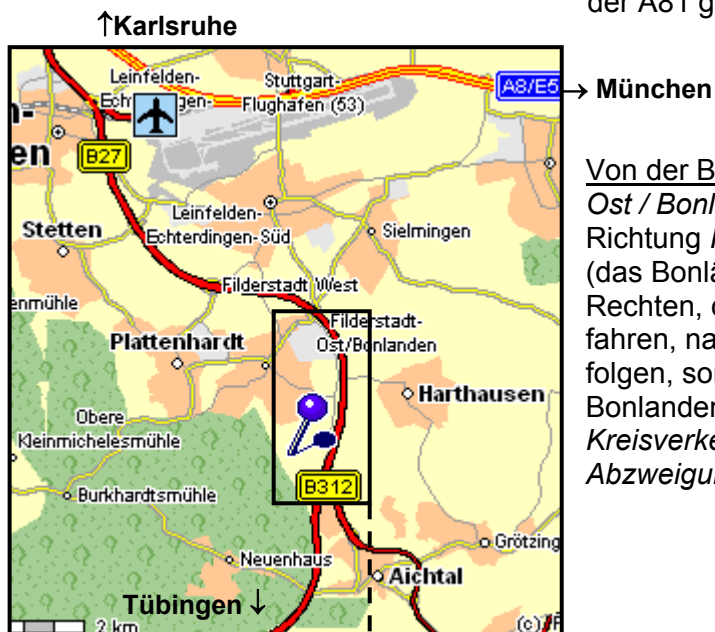

Anfahrt Freie Waldorfschule auf den Fildern

Adresse:

Freie Waldorfschule auf den Fildern
Gutenhalde
70794 Filderstadt-Bonlanden

Anfahrt mit dem Auto:

Von den Autobahnen kommend: der *Flughafen Stuttgart* liegt in der Nähe, somit ist es schon mal nicht schlecht dem „Flugzeug“ auf den Autobahnschildern zu folgen. Von der A81 geht es dann ab auf die B27 in Richtung Tübingen.

Von der B27 kommend: An der Anschlussstelle *Filderstadt-Ost / Bonlanden* abfahren und der Beschilderung in Richtung *Filderstadt-Harthausen* folgen. Am Kreisverkehr (das Bonländer Industriegebiet befindet sich zu deiner Rechten, die B27 zu deiner Linken) weiter geradeaus fahren, nach *200 m jedoch nicht links* der Vorfahrtsstraße folgen, sondern rechts abfahren in Richtung Aich/Bonlanden. Der Straße immer *weiter geradeaus* folgen, am *Kreisverkehr wieder geradeaus* und dann die *nächste Abzweigung rechts*. Nach weiteren 1000 m bist du da!

Anfahrt mit Öffentlichen Verkehrsmitteln:

Vom Hauptbahnhof Stuttgart:

Mit der S2 Richtung Filderstadt (fährt alle 30 Minuten)

In Filderstadt aussteigen (Endstation) und mit der Bus-Linie 75 in Richtung Aich Rudolfshöhe/Walldorf Rathaus fahren. Diese fährt ab Bussteig 3.

An der Haltestelle Bonlanden Gutenhalde aussteigen.

Von der Haltestelle Gutenhalde ab ist es noch ein ca. fünfminütiger Fußweg bis zur Schule.